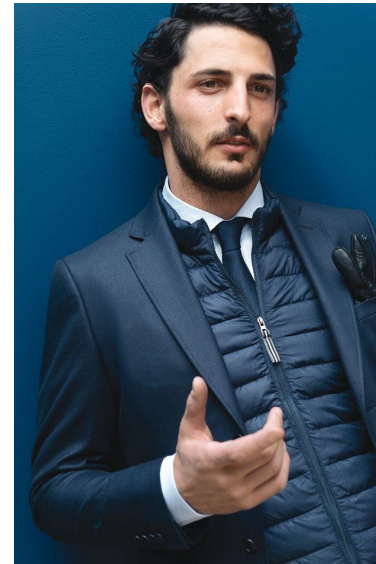

**SELLE COSKUN**

Height 189cm/6'2.5"    Waist 78cm/30.5"    Chest 98cm/38.5"    Hips 96cm/38"  
 Hair Black    Eyes Brown

Ny Vestergade 5 | 1471 København | CVR: 39261545  
[europa@twomanagement.com](mailto:europa@twomanagement.com)