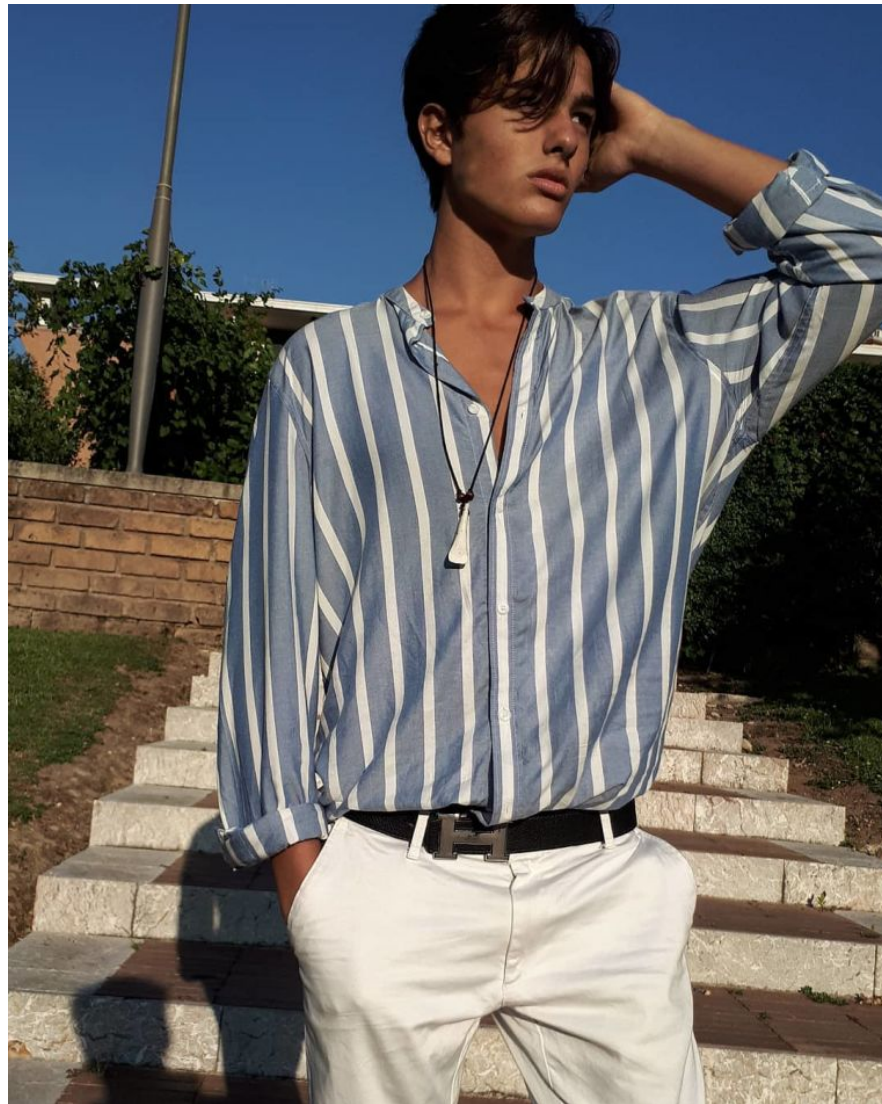

MARCO MARIA

Height 188cm/6'2"    Waist 82cm/32.5"    Hips 90cm/35.5"    Hair Black    Eyes Black

MARCO MARIA

Height 188cm/6'2"    Waist 82cm/32.5"    Hips 90cm/35.5"    Hair Black    Eyes Black

MARCO MARIA

Height 188cm/6'2"    Waist 82cm/32.5"    Hips 90cm/35.5"    Hair Black    Eyes Black

MARCO MARIA

Height 188cm/6'2"    Waist 82cm/32.5"    Hips 90cm/35.5"    Hair Black    Eyes Black

MARCO MARIA

Height 188cm/6'2"    Waist 82cm/32.5"    Hips 90cm/35.5"    Hair Black    Eyes Black