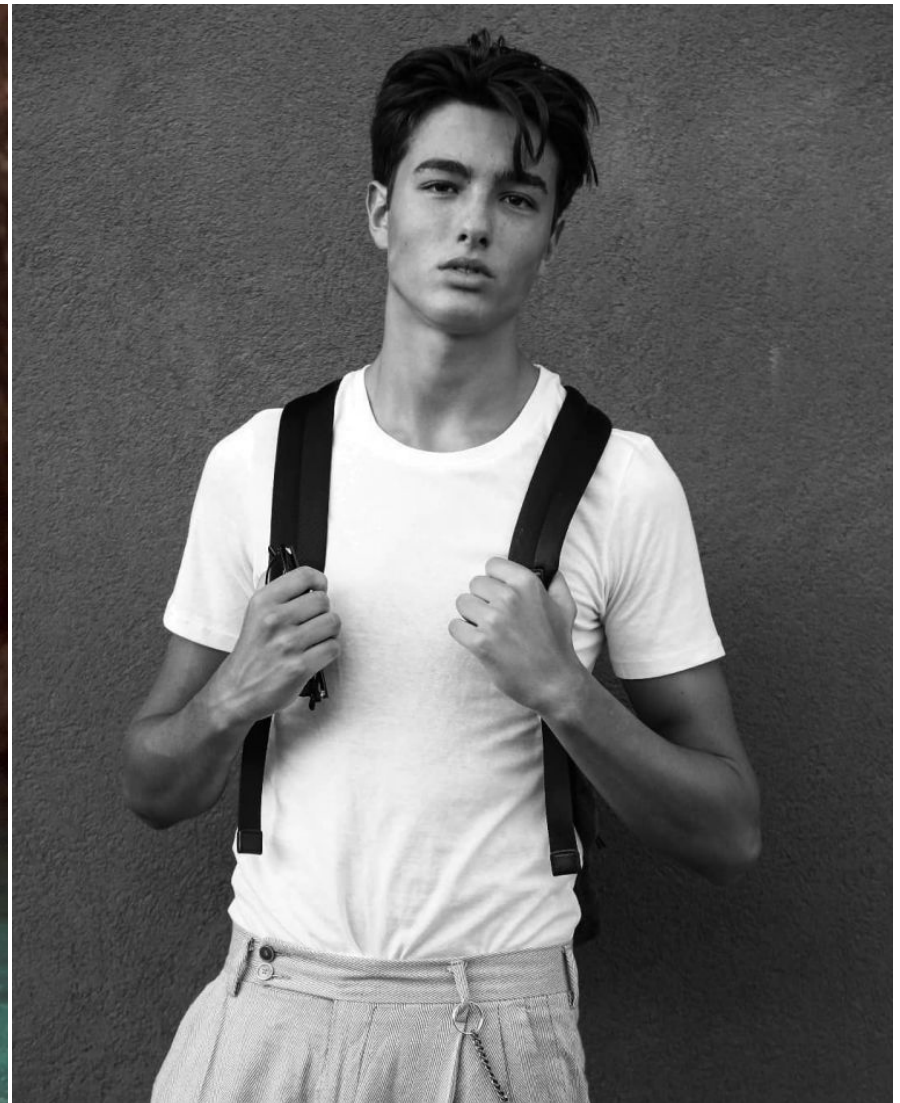

MARCO MARIA

Height 188cm/6'2"    Waist 82cm/32.5"    Hips 90cm/35.5"    Hair Black    Eyes Black

MARCO MARIA

Height 188cm/6'2"    Waist 82cm/32.5"    Hips 90cm/35.5"    Hair Black    Eyes Black

MARCO MARIA

Height 188cm/6'2"    Waist 82cm/32.5"    Hips 90cm/35.5"    Hair Black    Eyes Black

MARCO MARIA

Height 188cm/6'2"    Waist 82cm/32.5"    Hips 90cm/35.5"    Hair Black    Eyes Black

MARCO MARIA

Height 188cm/6'2"    Waist 82cm/32.5"    Hips 90cm/35.5"    Hair Black    Eyes Black

Height 188cm/6'2"    Waist 82cm/32.5"    Hips 90cm/35.5"    Hair Black    Eyes Black