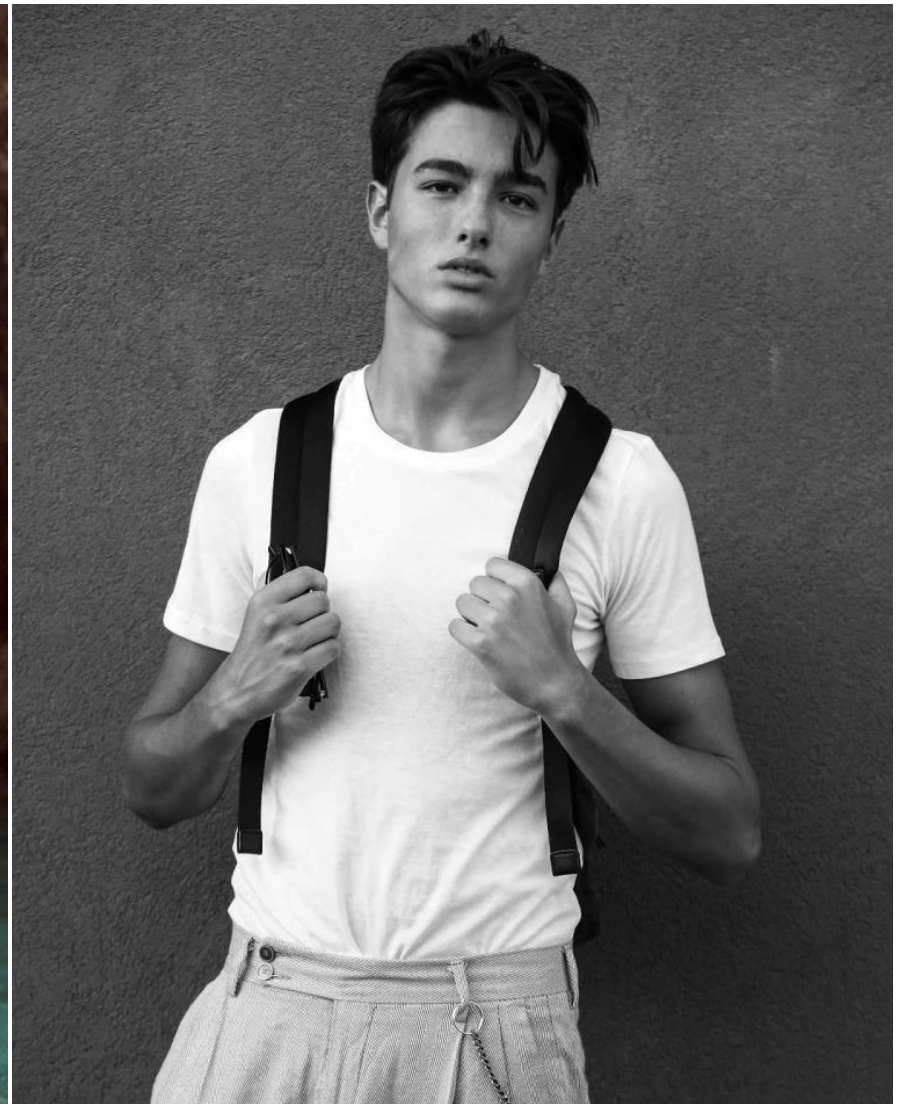

MARCO MARIA

Height 188cm/6'2"    Waist 82cm/32.5"    Hips 90cm/35.5"    Hair Black    Eyes Black

MARCO MARIA

Height 188cm/6'2"    Waist 82cm/32.5"    Hips 90cm/35.5"    Hair Black    Eyes Black

MARCO MARIA

Height 188cm/6'2"    Waist 82cm/32.5"    Hips 90cm/35.5"    Hair Black    Eyes Black

MARCO MARIA

Height 188cm/6'2"    Waist 82cm/32.5"    Hips 90cm/35.5"    Hair Black    Eyes Black

MARCO MARIA

Height 188cm/6'2"    Waist 82cm/32.5"    Hips 90cm/35.5"    Hair Black    Eyes Black

Height 188cm/6'2"    Waist 82cm/32.5"    Hips 90cm/35.5"    Hair Black    Eyes Black