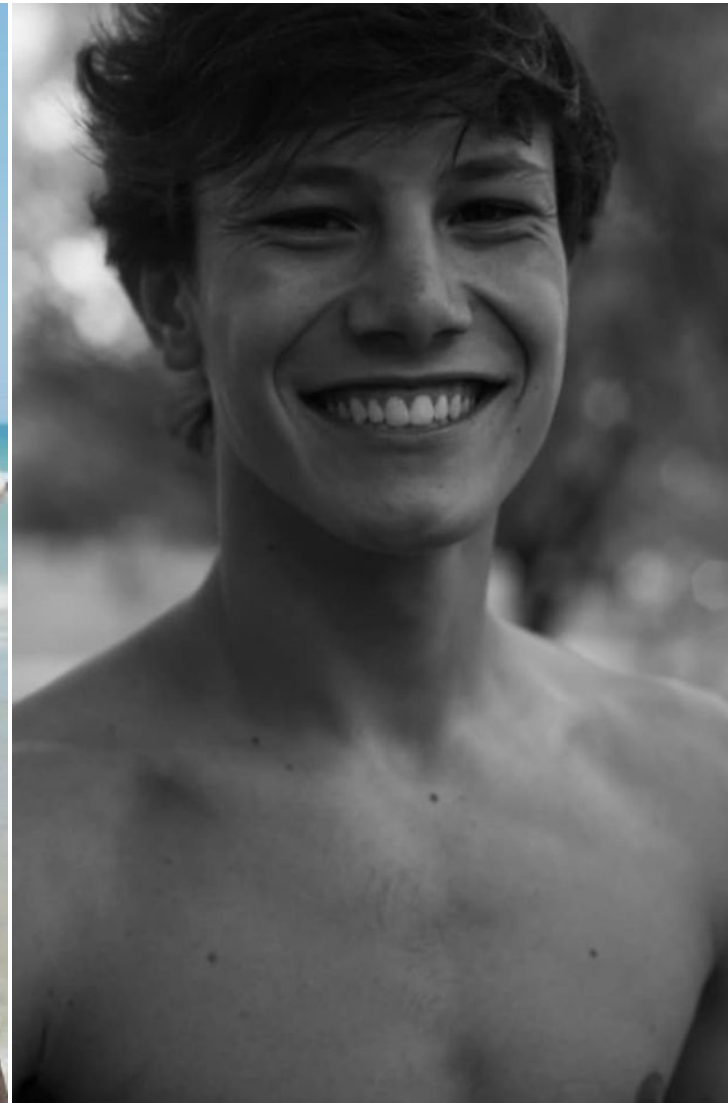

LUCAS ASSENZA

Height 182cm/5'11.5"    Waist 74cm/29"    Chest 90cm/35.5"    Hips 88cm/34.5"    Hair Brown Venetian    Eyes Brown

LUCAS ASSENZA

Height 182cm/5'11.5"    Waist 74cm/29"    Chest 90cm/35.5"    Hips 88cm/34.5"    Hair Brown Venetian    Eyes Brown