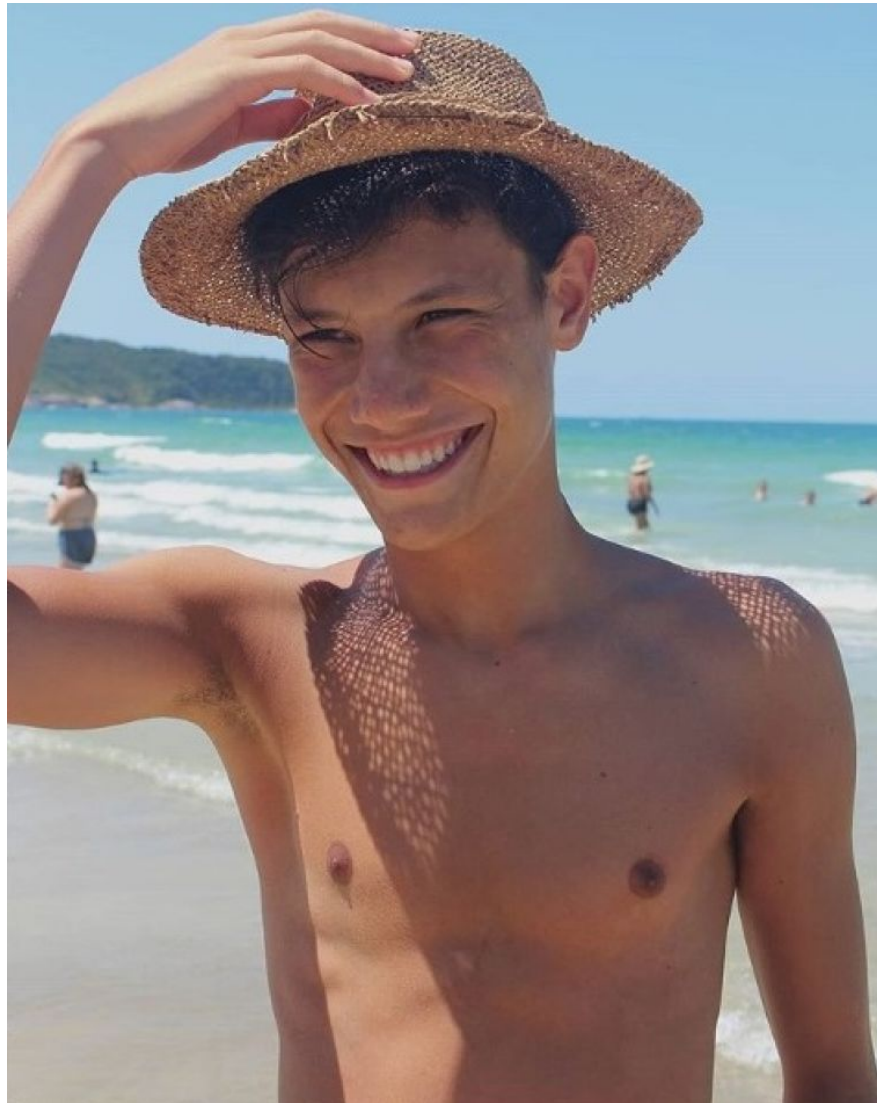

LUCAS ASSENZA

Height 182cm/5'11.5"    Waist 74cm/29"    Chest 90cm/35.5"    Hips 88cm/34.5"    Hair Brown Venetian    Eyes Brown

LUCAS ASSENZA

Height 182cm/5'11.5"    Waist 74cm/29"    Chest 90cm/35.5"    Hips 88cm/34.5"    Hair Brown Venetian    Eyes Brown