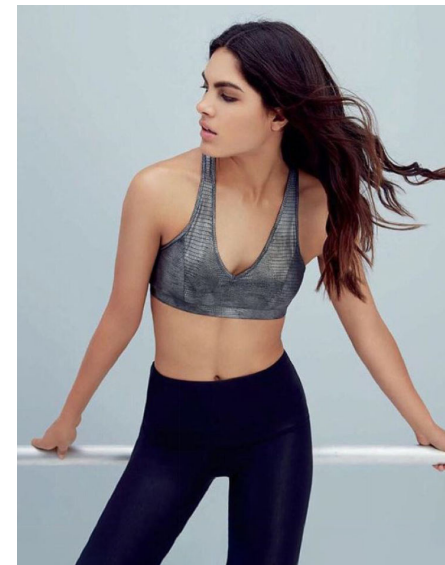

www.mariefrance.fr

mariefrance

PRIX SPÉCIAL
Nouvelle formule
1,90 €

SEXO
Découvrez la météo du désir

NO STRESS
Et maintenant on arrête l'e-clope!

Nutrition
À bas les régimes sans!

SELFIES, PAYSAGES...
Vos photos disent tout de vous

L 15828 - 229 - F: 1,90 € - RD

JUST IN FROM

diane von FURSTENBERG

An elevated, vacation-ready collection that'll practically transport you to the tropics

ALICIA RUELAS

Height 175cm/5'9" Bust 86cm/34" Waist 66cm/26" Hips 94cm/37"
Shoe 40.0 EU/9.0 US/6.5 UK Hair Brown Eyes Green