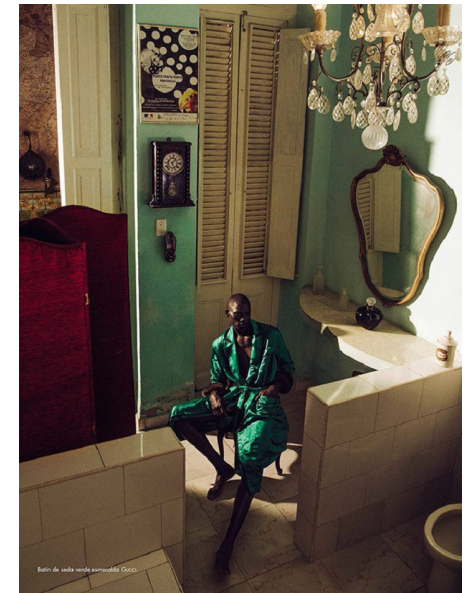

FERNANDO CABRAL

Height 188cm/6'2" Chest 97cm/38" Waist 79cm/31" Inseam 84cm/33"
 Collar 37cm/14.5" Suit 97cm/38"/48 Suit Length L Shoe 45.5 EU/11
 US/10.5 UK Hair Black Eyes Brown

ZEITUNG MAGAZIN

Von Schauspieler Michael Douglas bis Model Fernando Cabral:
 Ein Heft über Männer und das, was sie heute bewegt